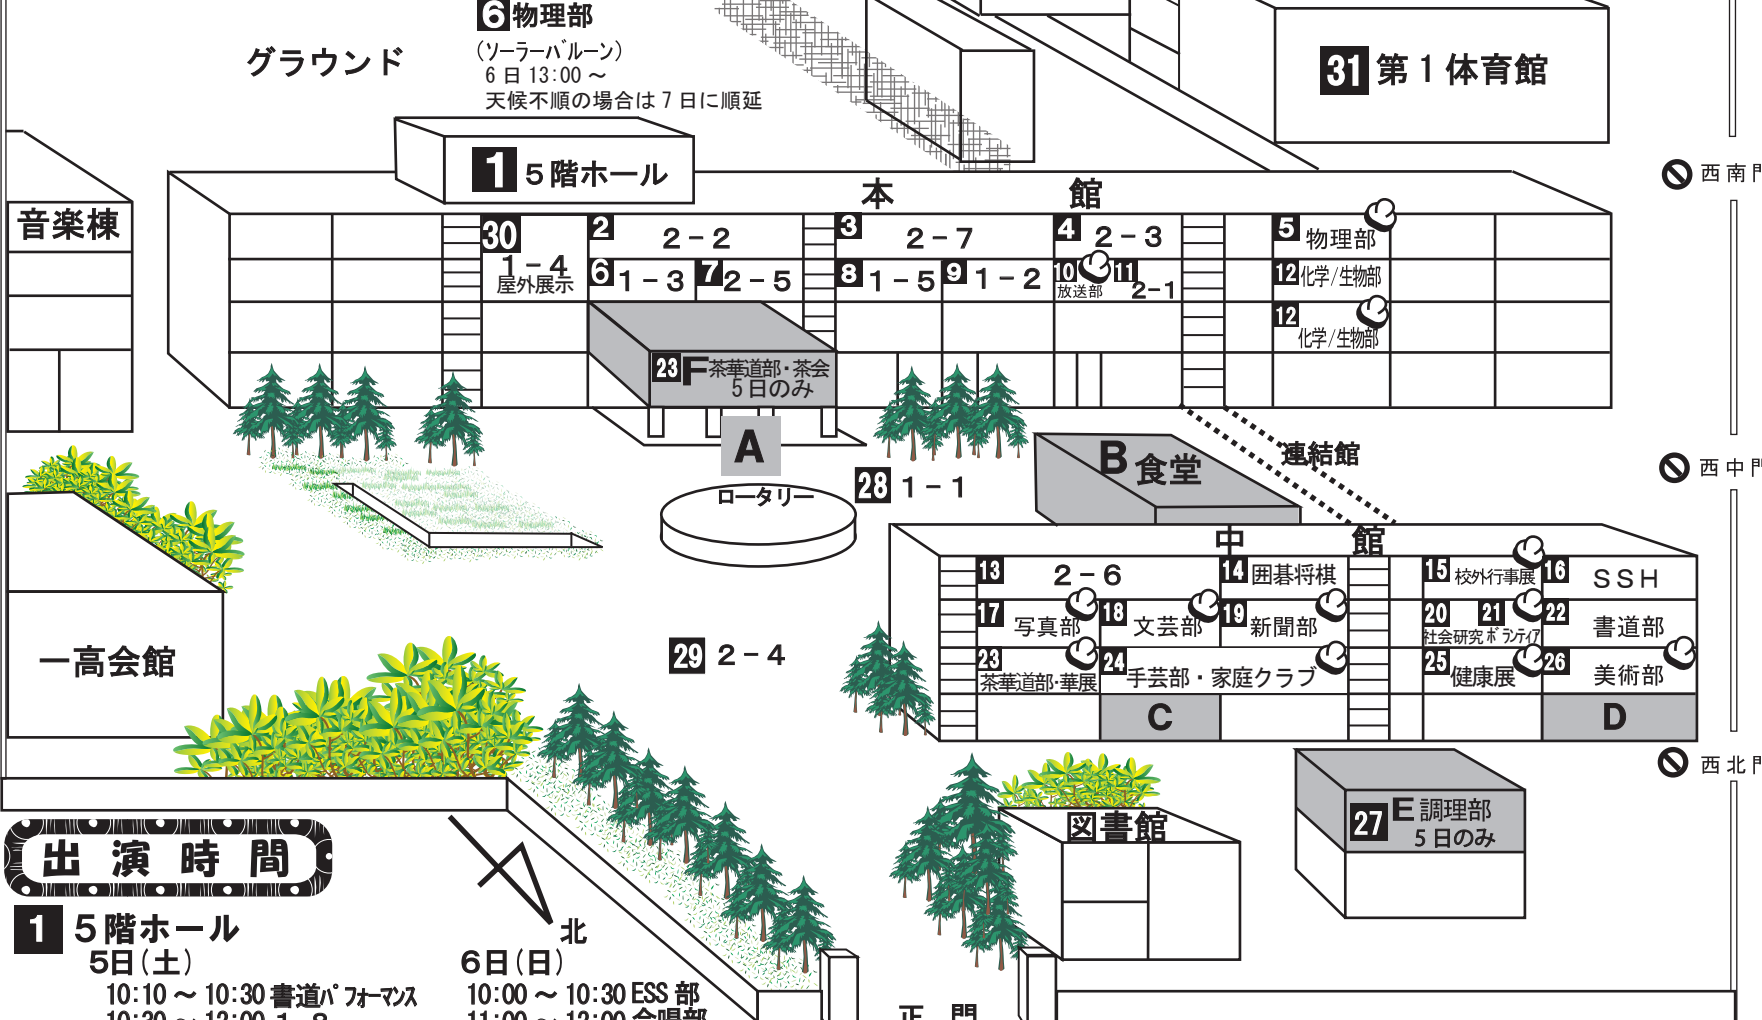

- **16** **👁️SSH活動報告(特別理科コース)**
  課題研究の成果やイギリス・アメリカ研修や
  関東合宿の報告を見に来てね!
- **17** **👁️世にも不思議な写真館 (写真部)**
  見て後悔するか、見ずに後悔するかは
  あなた次第…。お待ちしております。
- **18** **👁️夢屋 (文芸部)**
  個性豊かな作品の中のソウゾウの世界を
  覗いてみませんか?
- **19** **👁️一高ぐらし図鑑(新聞部)+戦争展示**
  一高生の生態を丸裸に!
  何を好み何をしているのか徹底分析します
- **20** **👁️地球環境展 (社会研究部)**
  温暖化がそのまま進むと人類は滅ぶ?
  問題の現実を知ることから始めませんか?
- **21** **👁️キャブプリサイクルで子どもたちを救おう!**
  (ボラテフ委員会)
  小さなことから援助の輪を広げていきませんか?
- **22** **👁️神隠し書道展 (書道部)**
  千と千尋の神隠しの油屋で開かれた書道展に
  ぜひお越し下さい。あの彼も待っているよ♡
- **23** **👁️憩ひ処(茶華道部)**
  美しいお花を見て感性を磨き、おいしい
  お茶・お菓子を食べて和の心を感じませう。
- **24** **👁️ふあっしょんもんすたー (手芸部)**
  自作の服でファッションショー!
  家庭科の作品も展示中。ぜひ来てね!!
- **25** **👁️健康展 (保健委員会)**
  あなたはAEDを使えますか?
  実際にAEDと人形を使って練習してみましょう。
- **26** **👁️美術部展 (美術部)**
  栗林公園の油絵と共同制作《TRICK☆PAINT》
  を展示します。あなたも目を疑うはず!?
- **27** **🍰パウンドケーキと飲み物(調理部)**
  手作りの♡おいしい♡ケーキです!!
  ※バザー券必要。持ち帰り不可
- **28** **👁️A lot of ミニオンズ (1-1)**
  校舎中にたくさんのミニオンが出現。
  是非記念撮影を!!
- **29** **👁️こびとワールドへようこそ (2-4)**
  大きな顔出しパネルが、まるで小人に
  なったかのような世界に誘います。
- **30** **👁️F4のゆかいな仲間たち (1-4)**
  かわいいキャラクターたちが皆様を
  お出迎えます。
- **31** **📱スマートフォンで鬼たいじ (1-6)**
  昔話の主人公による、
  時代を越えたストーリーが始動!!
- **31** **👁️♡白雪姫…?♡ (1-7)**
  白雪姫に隠された秘密とは!?
  この秘密を知るためにぜひ見に来て下さい!
- **31** **🎵Let's eat music!**
  〜フォークを添えて〜(フォーク部)
  バンドします!絶対見に来てね!!!!
- **31** **👁️DANCE SHOW!(ダンス部)**
  いろいろなジャンルを踊ります!!
  熱いステージをぜひ見に来て下さい!!!
- **31** **🎵吹奏楽コンサート(吹奏楽部)**
  体育館でのフィナーレは、大人気の吹奏楽
  コンサート。皆さん、一緒に盛り上がりましょう!

校内案内図

出演時間

場所	5日(土)	6日(日)
1 5階ホール	10:10 ~ 10:30 書道パフォーマンス	10:00 ~ 10:30 ESS部
	10:30 ~ 12:00 1-8	11:00 ~ 12:00 合唱部
	12:00 ~ 13:30 2-8	12:00 ~ 13:00 ピアノアンサンブル部
	13:30 ~ 14:30 ギターマンドリン部	13:30 ~ 13:50 書道パフォーマンス
31 第1体育館	10:30 ~ 11:00 1-6	10:00 ~ 11:10 ダンス部
	11:30 ~ 12:00 1-7	11:30 ~ 12:00 1-7
	12:30 ~ 14:30 フォーク部	12:30 ~ 13:00 1-6
		13:30 ~ 14:30 吹奏楽部

バザー

1. **バザー券販売**
   6日/10:30 ~ 7日/10:00 ~
2. カレーライス.....330円
   - うどん.....180円
   - おにぎり.....210円
   - ジュース.....150円
   - アイスクリーム.....120円
   - アイスクリーム(コーン).....120円
   - サンドイッチ.....280円
   - から揚げ.....160円
   - ドーナツ.....300円
   - 焼きそば.....280円
   - かき氷.....160円
   - パウンドケーキ.....250円
   - お抹茶と和菓子.....300円
3. *****
   *****
   *****
4. **A** バザー券販売所
   スタンプラリー記念品交換所
5. **B** カレーライス.....330円
   うどん.....180円
   おにぎり.....210円
   ジュース.....150円
   アイスクリーム.....120円
   アイスクリーム(コーン).....120円
6. **C** かき氷.....160円
7. **D** サンドイッチ.....280円
   から揚げ.....160円
   ドーナツ.....300円
   焼きそば.....280円
8. **E** パウンドケーキ
   と飲みもの.....250円
   (調理部・5日だけの販売)
9. **F** お抹茶と和菓子.....300円
   (茶華道部・5日だけの販売)
10. *****
    *****
    *****
11. **バザー会場** 5日 10:30~14:45 / 6日 10:00~14:45 まで販売